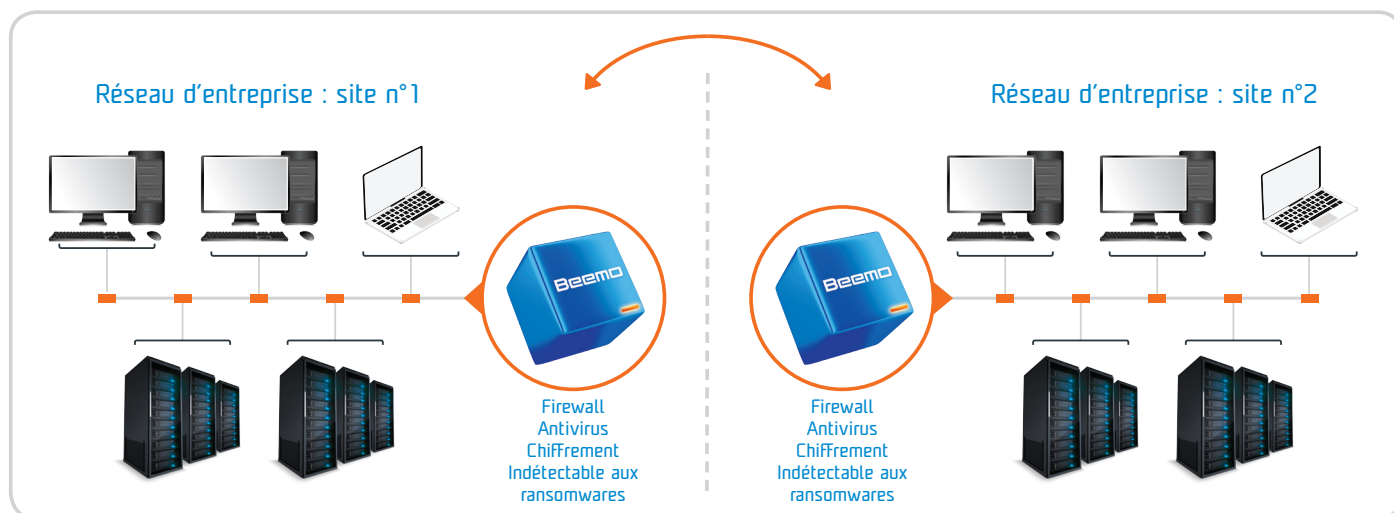

| Sauvegardez et externalisez vos données au sein de votre entreprise

| Fonctionnalités

- Compatible tous systèmes d'exploitation,
- Sauvegarde à chaud de bases de données SQL,
- Sauvegarde à chaud de machines virtuelles,
- Sauvegarde MS Exchange en mode feuille à feuille,
- Sauvegarde d'un nombre illimité de versions,
- Sauvegarde des postes nomades,
- Restauration 24h/24, 7j/7,
- Restauration sélective des fichiers sauvegardés,
- Restaurations illimitées,
- Sauvegarde et restauration image : Flash Rescue.

Les clients qui nous font confiance :

Carré Blanc Distribution ■ Genapi ■ Alliance Software
Bonnet Grande Cuisine ■ La Chambre des Notaires
de Paris ■ La Fondation Jacques Chirac ■ L'Opéra de
Massy ■ Soféma ■ Le Cratère Scène Nationale d'Alès
Fédération des Apajh ■ Medlane

PROTÉGEZ
votre activité,
SAUVEGARDEZ
vos données.