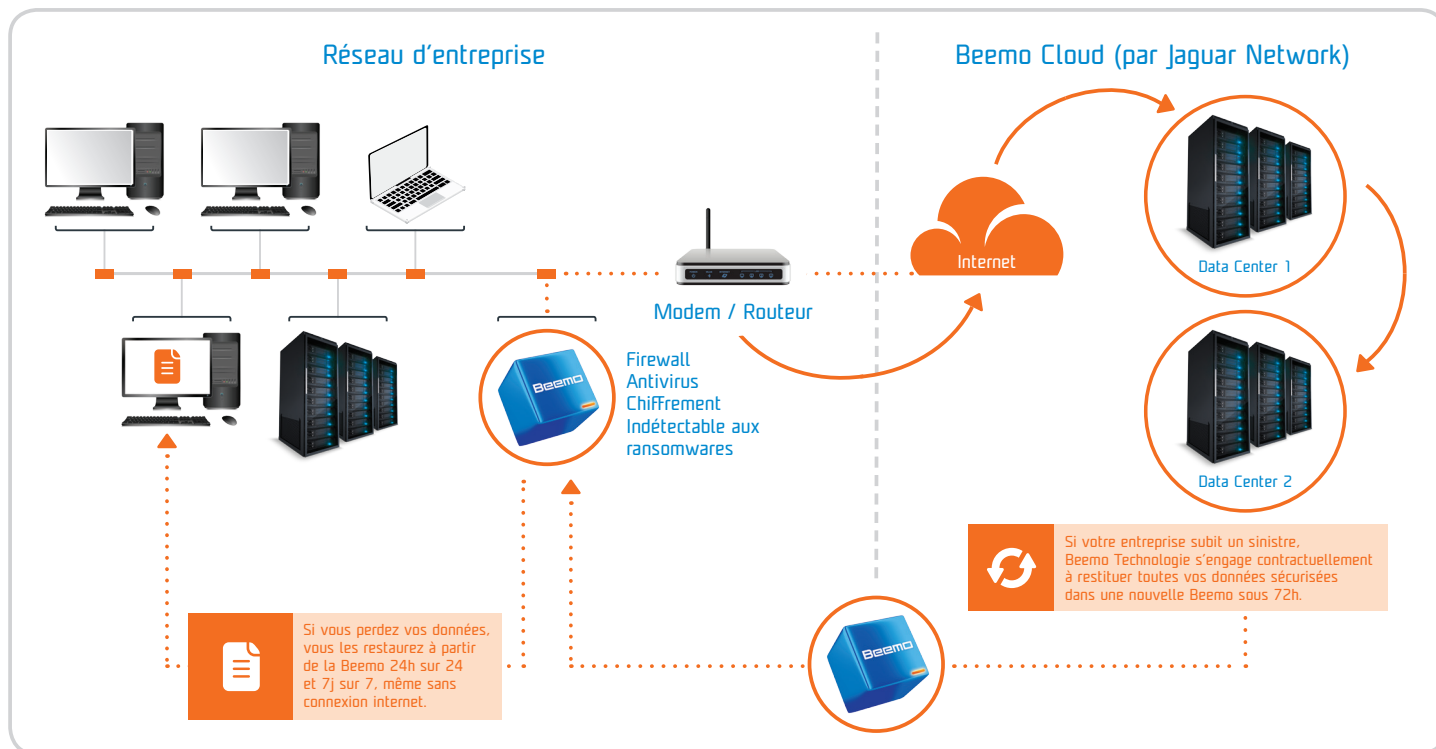

Conçue par Beemo Technologie, expert en solutions de sauvegarde informatique, **Beemo2Cloud** s'adresse à toutes les entreprises quel que soit leur volume de données à sauvegarder. Cette solution de sauvegarde, facile à mettre en œuvre et à administrer, met l'accent sur la sécurité en combinant trois niveaux de sauvegarde, garantissant ainsi la continuité de l'activité des entreprises grâce à la disponibilité constante de leur système d'information.

Avec la triple sauvegarde Beemo, vos données sont réellement protégées

Vos données sont automatiquement sauvegardées sur 3 sites distincts :

1. sur la **Beemo** placée au sein de votre entreprise,
2. dans un premier Data Center Beemo sécurisé (Marseille),
3. dans un second Data Center Beemo sécurisé (Lyon).

| Nos engagements

- La restauration de vos données dans une nouvelle **Beemo** sous 72h en cas de sinistre majeur;
- La sécurité, la confidentialité et l'intégrité de vos données,
- Le contrôle et le suivi quotidien de vos sauvegardes par nos équipes techniques,
- Une offre de sauvegarde évolutive en fonction de vos besoins.

La triple sauvegarde Beemo pour assurer la sécurité des données

Fonctionnalités

- Compatible tous systèmes d'exploitation,
- Sauvegarde à chaud de bases de données SQL,
- Sauvegarde à chaud de machines virtuelles,
- Sauvegarde MS Exchange en mode feuille à feuille,
- Sauvegarde d'un nombre illimité de versions,
- Sauvegarde des postes nomades,
- Restauration 24h/24, 7j/7,
- Restauration sélective des fichiers sauvegardés,
- Restaurations illimitées,
- Sauvegarde et restauration image : Flash Rescue.