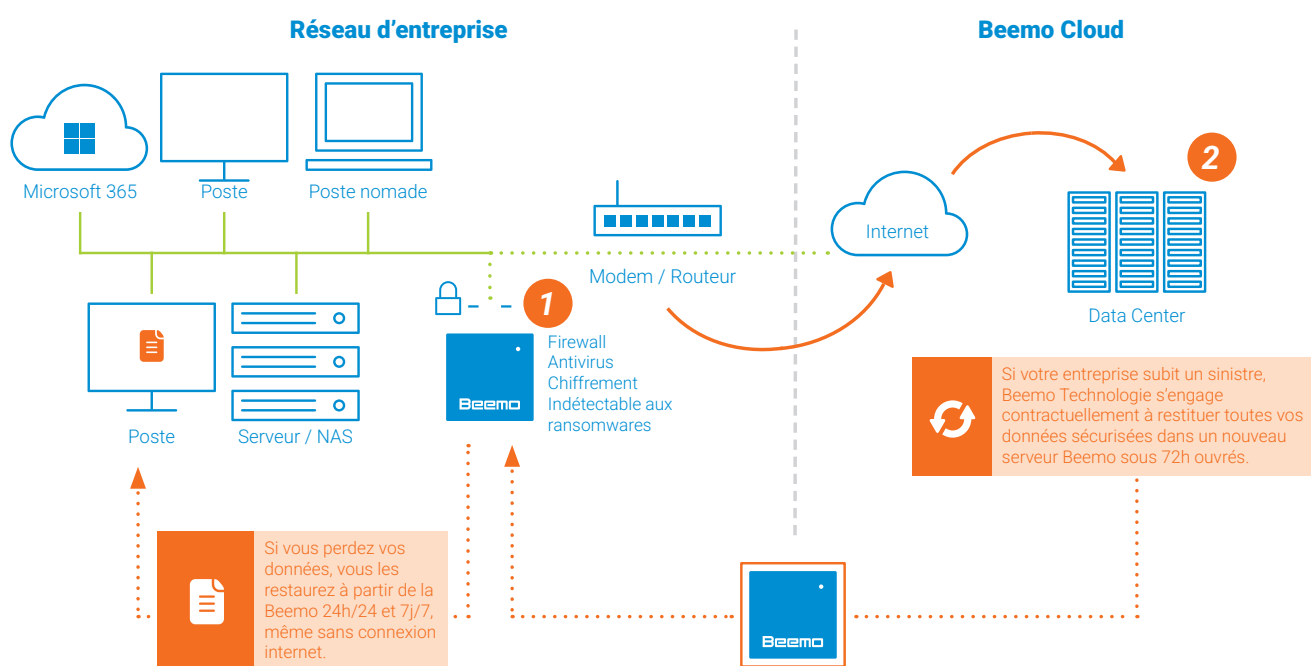

SOLUTION DE SAUVEGARDE DE DONNÉES

Beemo²Cloud Essentiel

Bénéficiez de la sérénité d'un serveur de sauvegarde installé dans vos locaux, associé à la continuité garantie par le Cloud.

Invisible aux
ransomwares

Garantie de
restauration

Installation
rapide

Accès continu
aux données

Sauvegardes
automatiques

Beemo2Cloud Essentiel

Avec la triple sauvegarde Beemo, vos données sont réellement protégées

Beemo2Cloud Essentiel est notre solution clé en main, conçue pour toutes les entreprises, quel que soit leur volume de données. Installé dans vos locaux, votre serveur de sauvegarde Beemo compresse, chiffre et prépare vos données avant de les envoyer vers notre Cloud. Par conséquent, seul un volume réduit circule sur votre réseau, vos postes de travail restent performants et votre bande passante est préservée. Vos données sont automatiquement sauvegardées, chiffrées et totalement invisibles aux ransomwares. Vous

pouvez également restaurer vos fichiers à tout moment directement depuis votre serveur de sauvegarde Beemo, même sans connexion internet. En cas de sinistre majeur, nous nous engageons à vous restituer l'intégralité de vos données sous 72 heures dans un nouveau serveur Beemo. Avec sa double sauvegarde, Beemo2Cloud Essentiel assure la continuité de votre activité et vous offre une tranquillité totale. Et pour toute question, notre support ultra-réactif vous répond en moins de 7 secondes.

1 Vos données sont sauvegardées en local sur votre serveur de sauvegarde Beemo au sein de votre entreprise.

2 Tout ou partie de vos données est externalisée dans notre data center à Marseille.

I Fonctionnalités