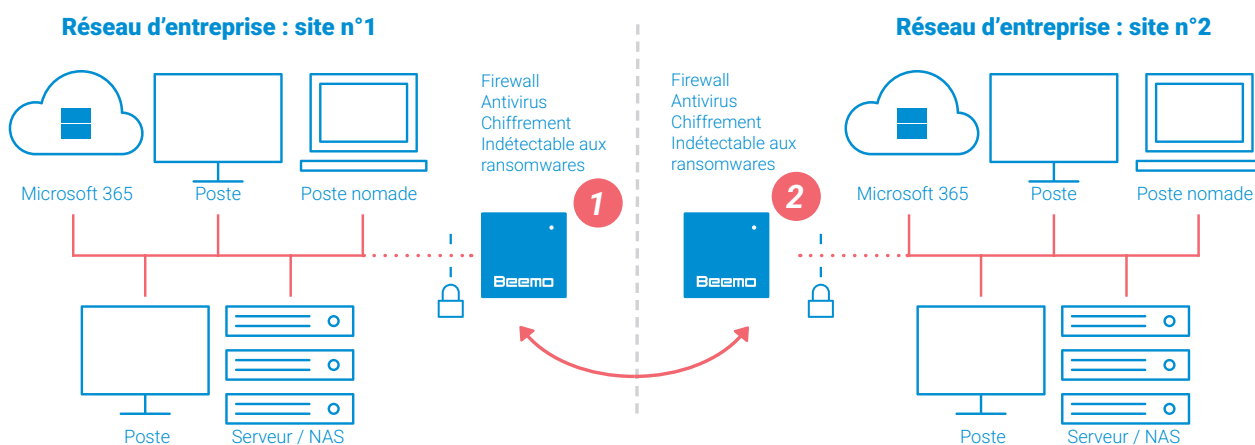

# Beemo<sup>2</sup>Beemo

Gardez le contrôle total de vos données en les sauvegardant et en les répliquant au sein même de votre entreprise, pour une sécurité maximale et un contrôle absolu.

Invisible aux  
ransomwares

Contrôle total  
au sein de votre  
entreprise

Installation  
rapide

Accès continu à  
vos données

Sauvegardes  
automatiques

La solution **Beemo2Beemo** vous permet de conserver le contrôle de vos données. D'abord sauvegardées sur votre serveur de sauvegarde Beemo placé sur un premier site de votre entreprise, les données sont ensuite externalisées sur votre second serveur Beemo placé sur un site distant. Il n'y a aucun hébergement externe, toutes vos données restent au sein de votre entreprise. Plusieurs configurations sont également possibles en fonction de vos

besoins de sauvegarde. **Beemo2Beemo** vous permettra d'installer autant de serveur de sauvegarde Beemo que nécessaire qui pourront se sauvegarder les uns sur les autres ou de centraliser toutes vos sauvegardes de vos différents serveurs Beemo sur un seul. La solution **Beemo2Beemo** est modulable et s'adapte à toutes les architectures réseaux, de la plus simple à la plus complexe.